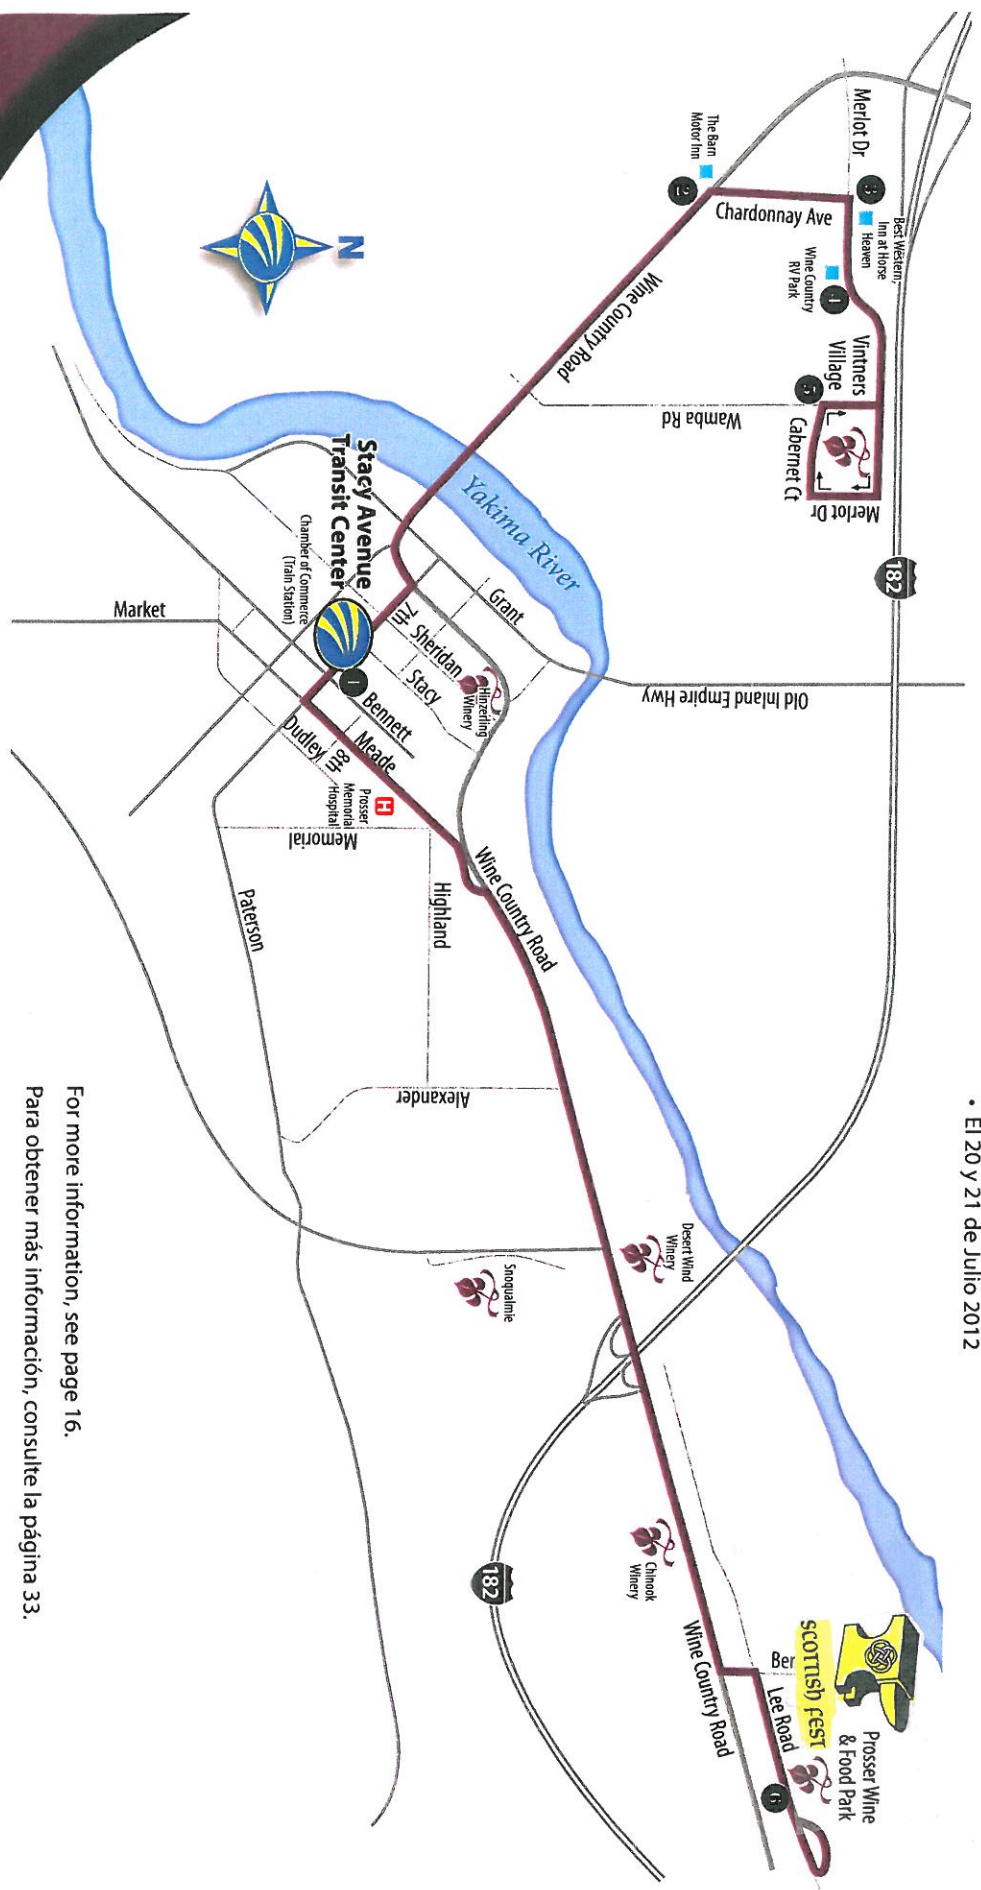

WINE COUNTRY ROUTE • PROSSER
Stacy Avenue Transit Center/Vintners Village/
Prosser Wine & Food Park via:
Cabernet • Merlot • Wine Country Road • 7th • Meade • Benitz • Lee

- Service is provided on the following Fridays and Saturdays:
- May 25 & 26, 2012
 - June 15 & 16, 2012
 - July 20 & 21, 2012
 - August 17 & 18, 2012
 - September 28 & 29, 2012
- Servicio serán proporcionados los viernes y sábados que siguen:
- El 25 y 26 de Mayo 2012
 - El 17 y 18 de Agosto 2012
 - El 15 y 16 de Junio 2012
 - El 28 y 29 de Septiembre 2012
 - El 20 y 21 de Julio 2012